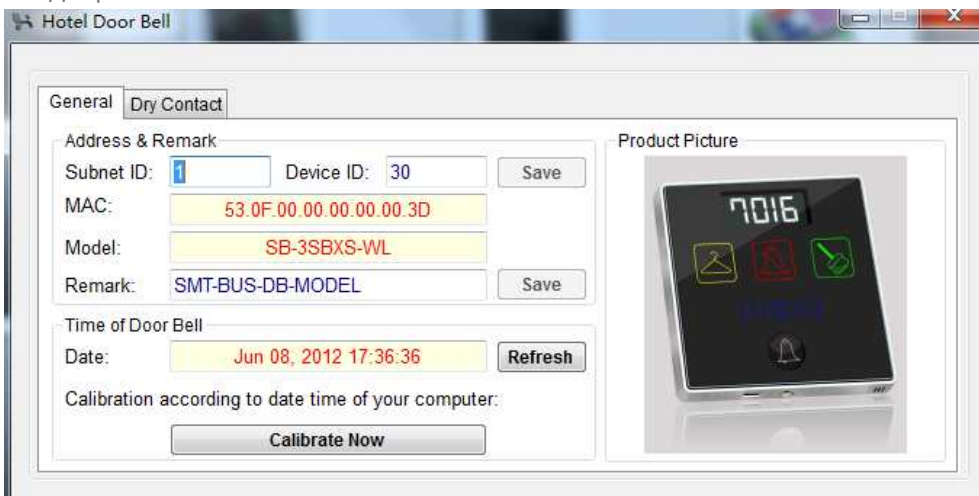

↓ Система Smart отеля

↓ Номер Smart отеля

↓ Дверной звонок Smart отеля

↓ Регистрация в Smart отеле

↓ ПО для гостиничного менеджмента

↓ ПО для для управления гостевыми картами

**Zone-Beast Модуль Контроля на 23 порта (G4)- SB-ZMix23-DN**  
 GTIN (UPC-EAN): 0610696254313