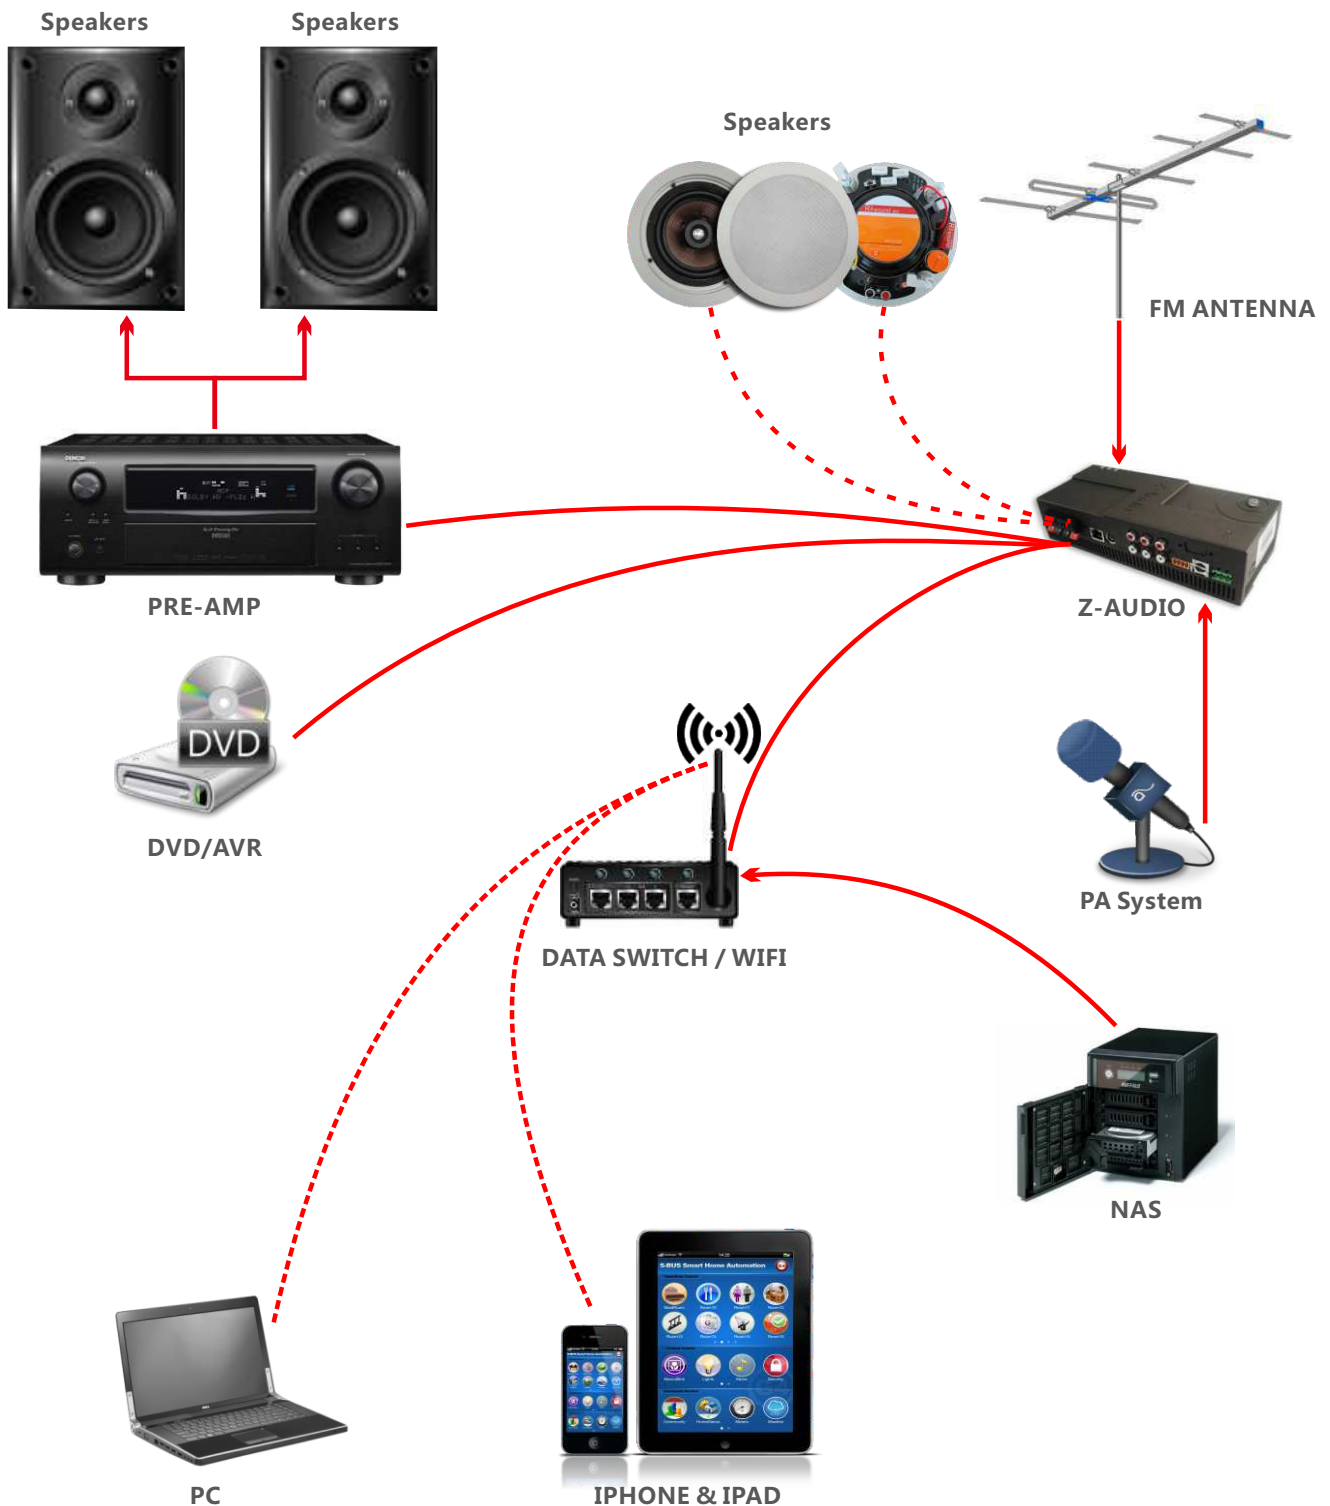

Диаграмма Zone-Audio

Идеи установки

Как подсоединить?

Terminating and Controlling the Zone-Audio2 Units is How to Connect:

А) Жесткие коннекторы: (LAN (RJ 45), Аудио (RCA), PA (RCA)), Блок питания, FM радио антенна (RF Jack), Аудио выход (RCA), SBUS (Зажимной контакт)

В) Мягкие коннекторы: (PC, DDP, ANDROID, Iphone, Ipad, SMS)