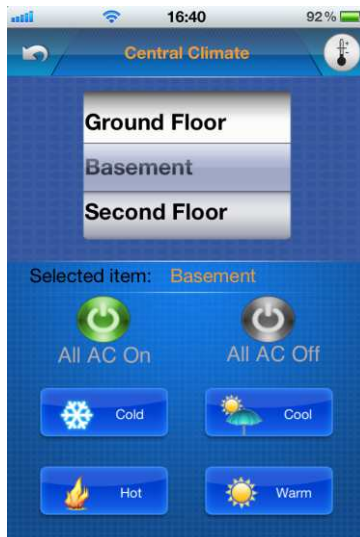

Окна приложения

Климат