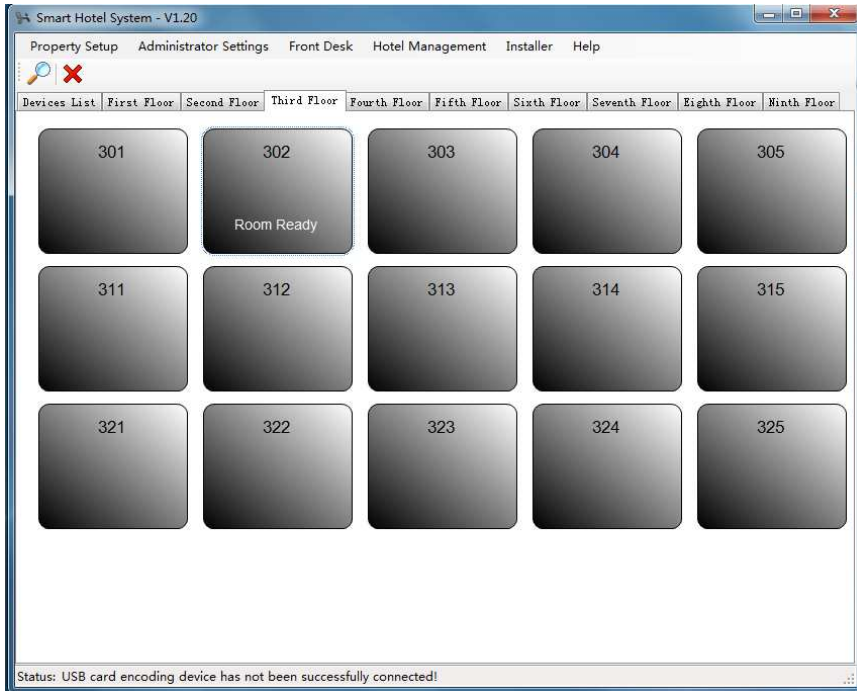

↓ Система Smart отеля

↓ Номер Smart отеля

↓ Дверной звонок Smart отеля

↓ Регистрация в Smart отеле

↓ ПО для гостиничного менеджмента

↓ ПО для для управления гостевыми картами

**Zone-Beast Модуль Контроля на 23 порта (G4)- SB-ZMix23-DN**  
 GTIN (UPC-EAN): 0610696254313