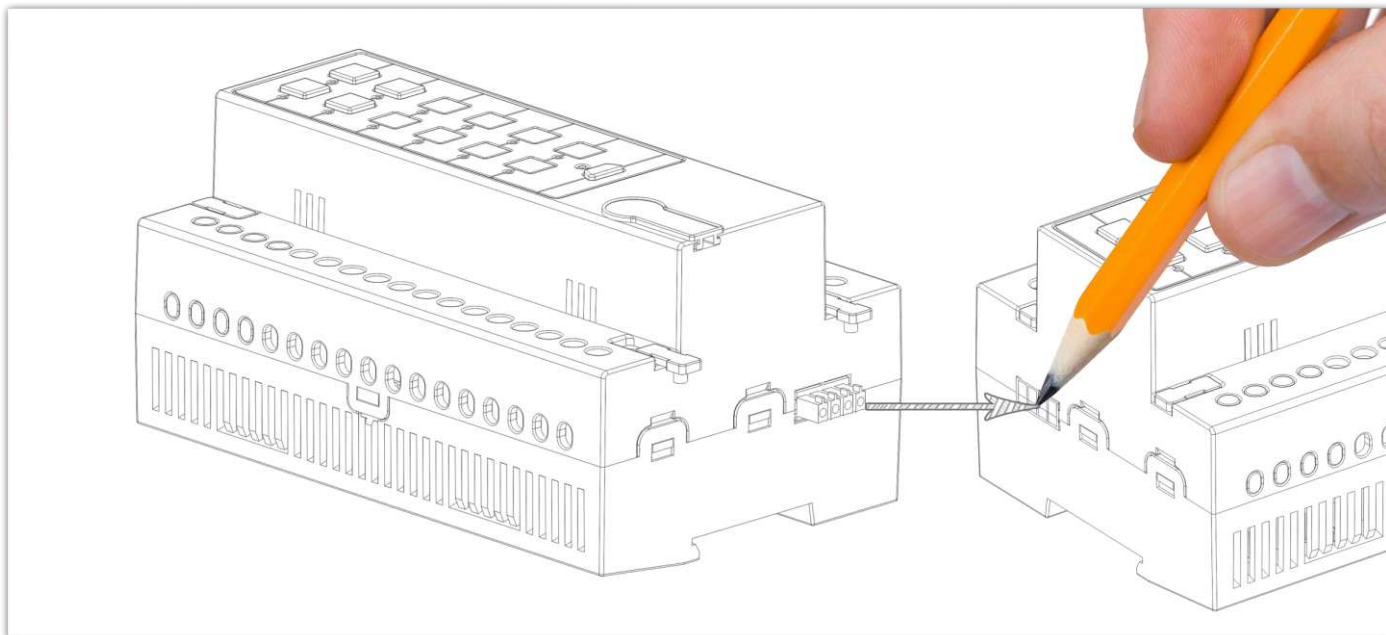

## Волшебство Smart-Bus

Волшебство Smart-BUS – это не только открытый протокол и полностью интегрируемые решения, но и многие другие волшебные особенности:

- Метод, который используется Smart-BUS для соединения разных зон и способность каждой работать самостоятельно
- Простота используемых Smart-BUS материалов и инструментов, которые доступны в любом магазине (В основном Дата-кабели Cat5e, Плоскогубцы и Отвертки)
- Простая топология соединения кабелей, включающая Daisy, Star, Grid, Close и Open Loop. (Никакие другие системы автоматизации кроме Smart-BUS на сегодняшний день не способны предложить это).
- Smart-BUS может работать с более чем 60,000 устройствами в сети и 1,260,000 2-сторонне контролируемые портами и каналами
- Smart-BUS не только волшебная, но и очень прочная и надежная система, имеющая несколько уровней защиты:
  - От колебаний силы тока
  - Обратной полярности
  - Перегрузки
  - Перегрева
  - Короткого замыкания
  - Перепадов напряжения