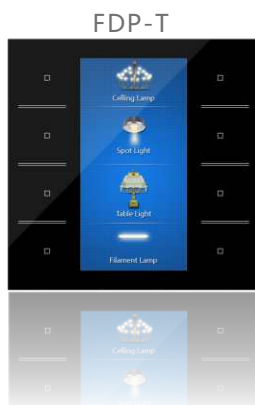

Волшебство панелей заключается не только в их элегантном компактном дизайне, созданном архитекторами, чтобы удовлетворить вкусы и запросы многих дизайнеров. Панели также имеют много других особенностей, которые делают их по-настоящему волшебными:

- Современный LCD/OLED дисплей и LED задняя подсветка и кнопки, придающие ей высокотехнологичный и стильный вид
- Панель-дисплей, поддерживающая изображения и многие языки. В сравнении с обычными ручными выключателями она очень удобна и проста в управлении
- Одна панель решает проблему управления всеми обыкновенными настенными выключателями, такими как термостат, управление светом, звуком, моторизированными шторами, водонагревателями и вентиляцией
- Сменные материалы и цвета панелей сделают их подходящими любому дизайну интерьера
- Может контролировать температуру в комнате и 8 других помещениях
- Может отображать имя музыкальной композиции, Альбом, Продолжительность, Истекшее время, Функции управления (Воспроизведение, Пауза, Управление громкостью)
- Пользователь может менять обои по собственному желанию
- Простота установки и монтажа
- Может управляться при помощи ИК ПДУ
- Может быть закреплена на стене либо установлена на столе

Представлена в трех моделях:

- Европейский стандарт – DDP G4, Монтаж на поверхности
- США – DDP G4 Slim, Монтаж на поверхности
- Универсальный – CDP G4 Slim, Скрытый монтаж