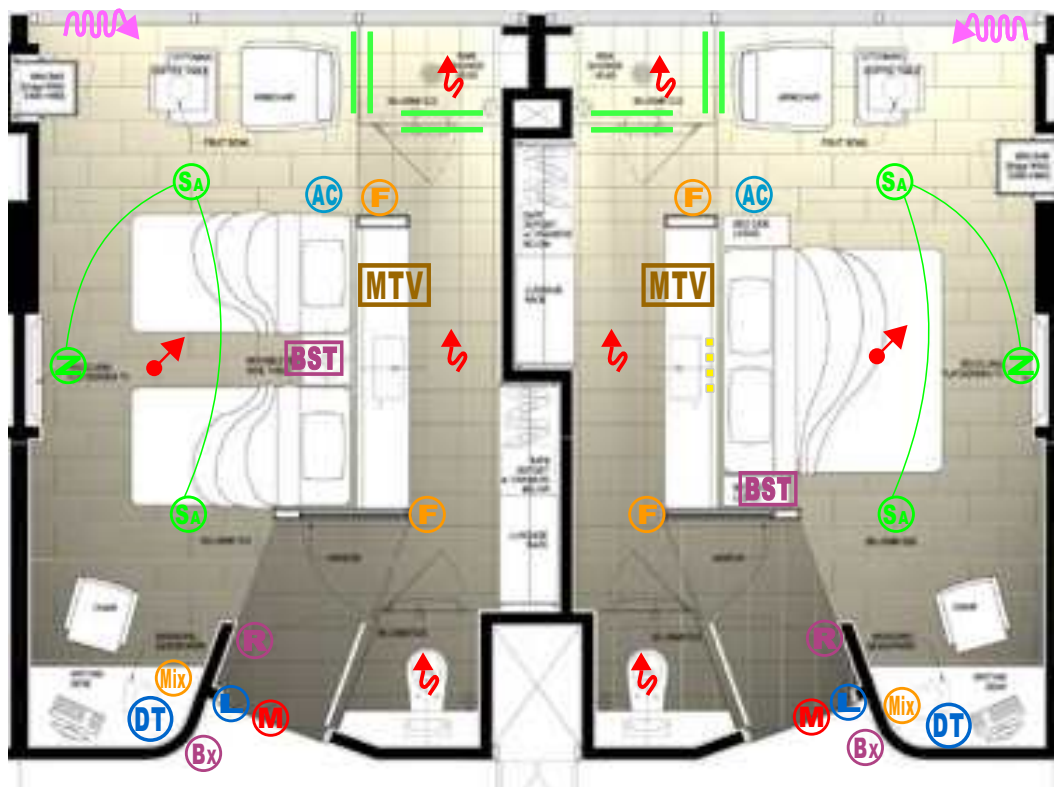

Product	Qty
	1
	1
	2
	1
	1
	1
	2
	1
	1
	1
	1
	1
	1
Total Estimated Cost USD 2,000