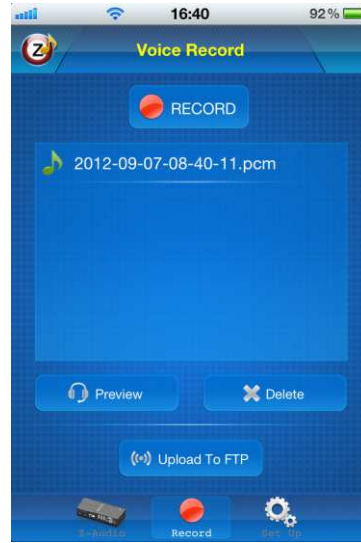

#### Выберите зону

Выберите категорию

Настройки

Запись

**ИК Контроль медиа**

- Вкл./Выкл
- Управление зонами
- Управление источниками
- Управление плейлистами
- Воспроизведение, пауза, следующий, предыдущий
- Громкость
- Индивидуальный плейлист, Режим проигрывания