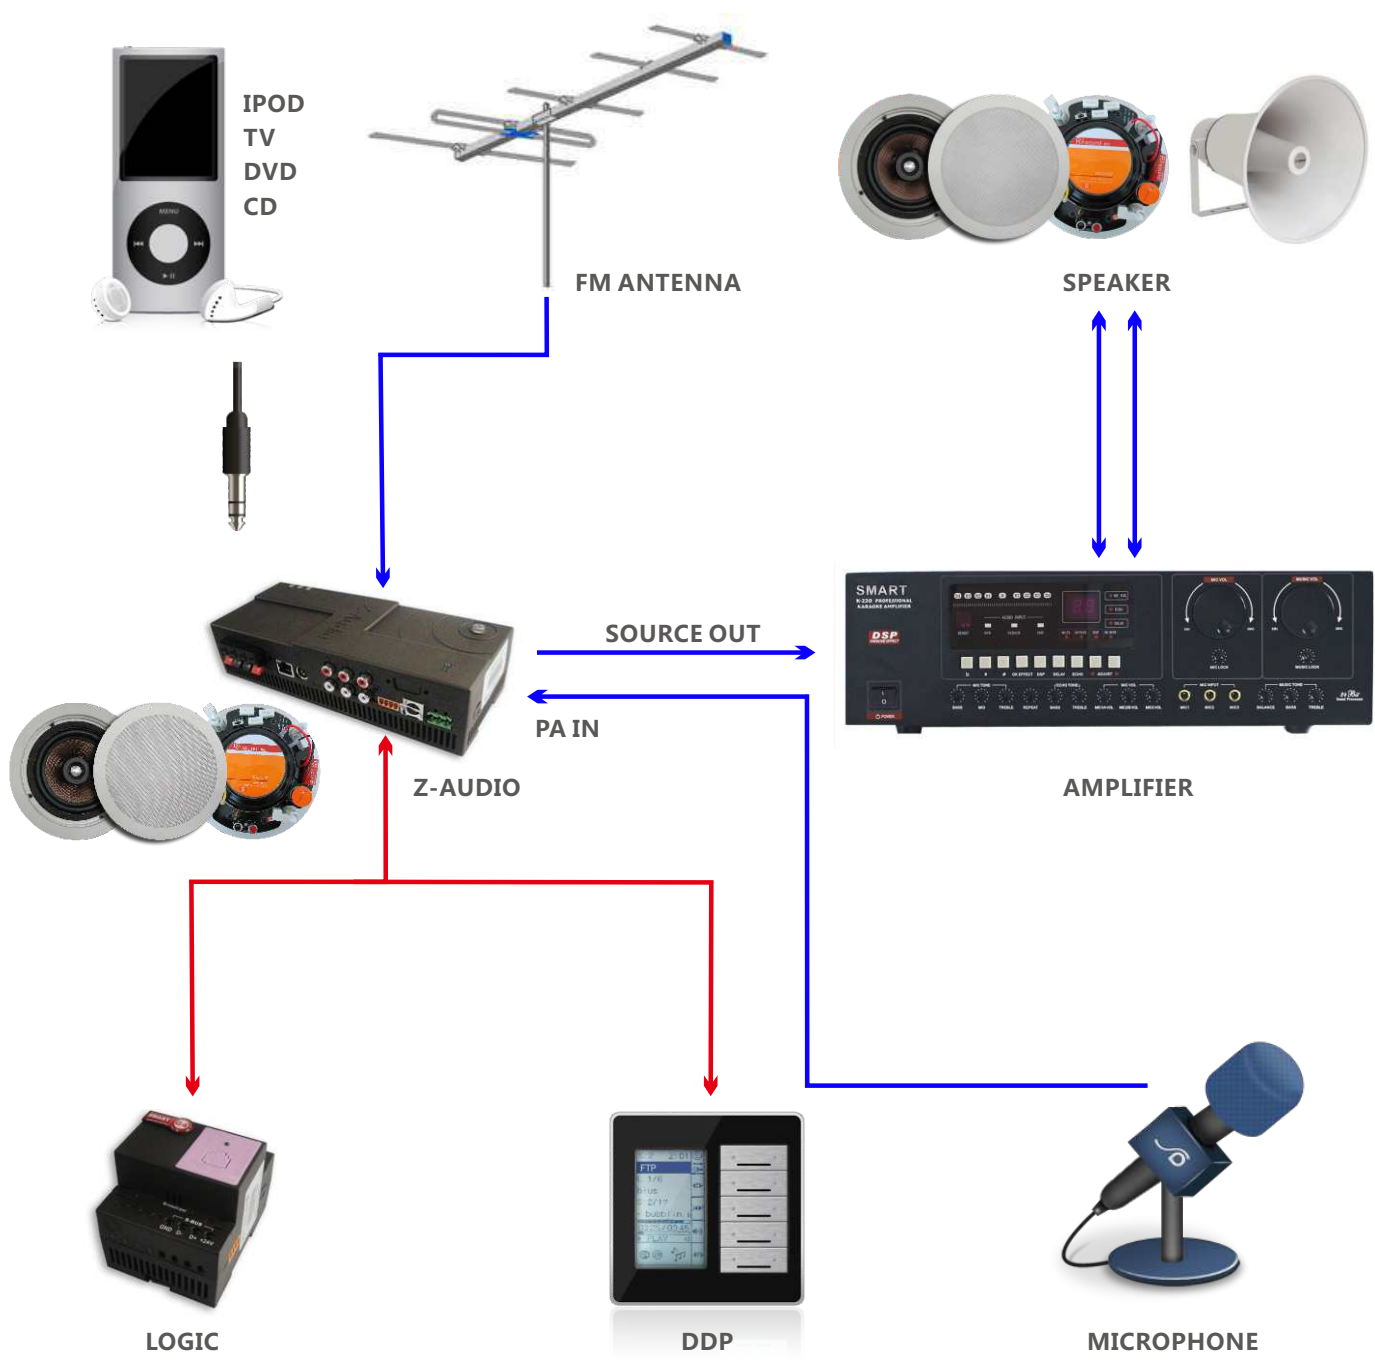

Диаграмма Zone-Audio

CABLES	
	LAN
	S-BUS
	A/V