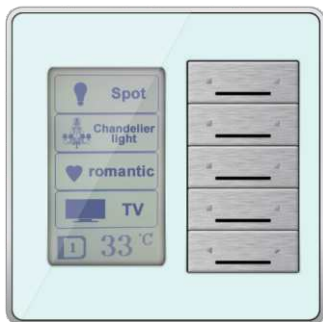

# G4 автоматизация дома

↓ музыка

↓ освещение + режимы

↓ безопасность