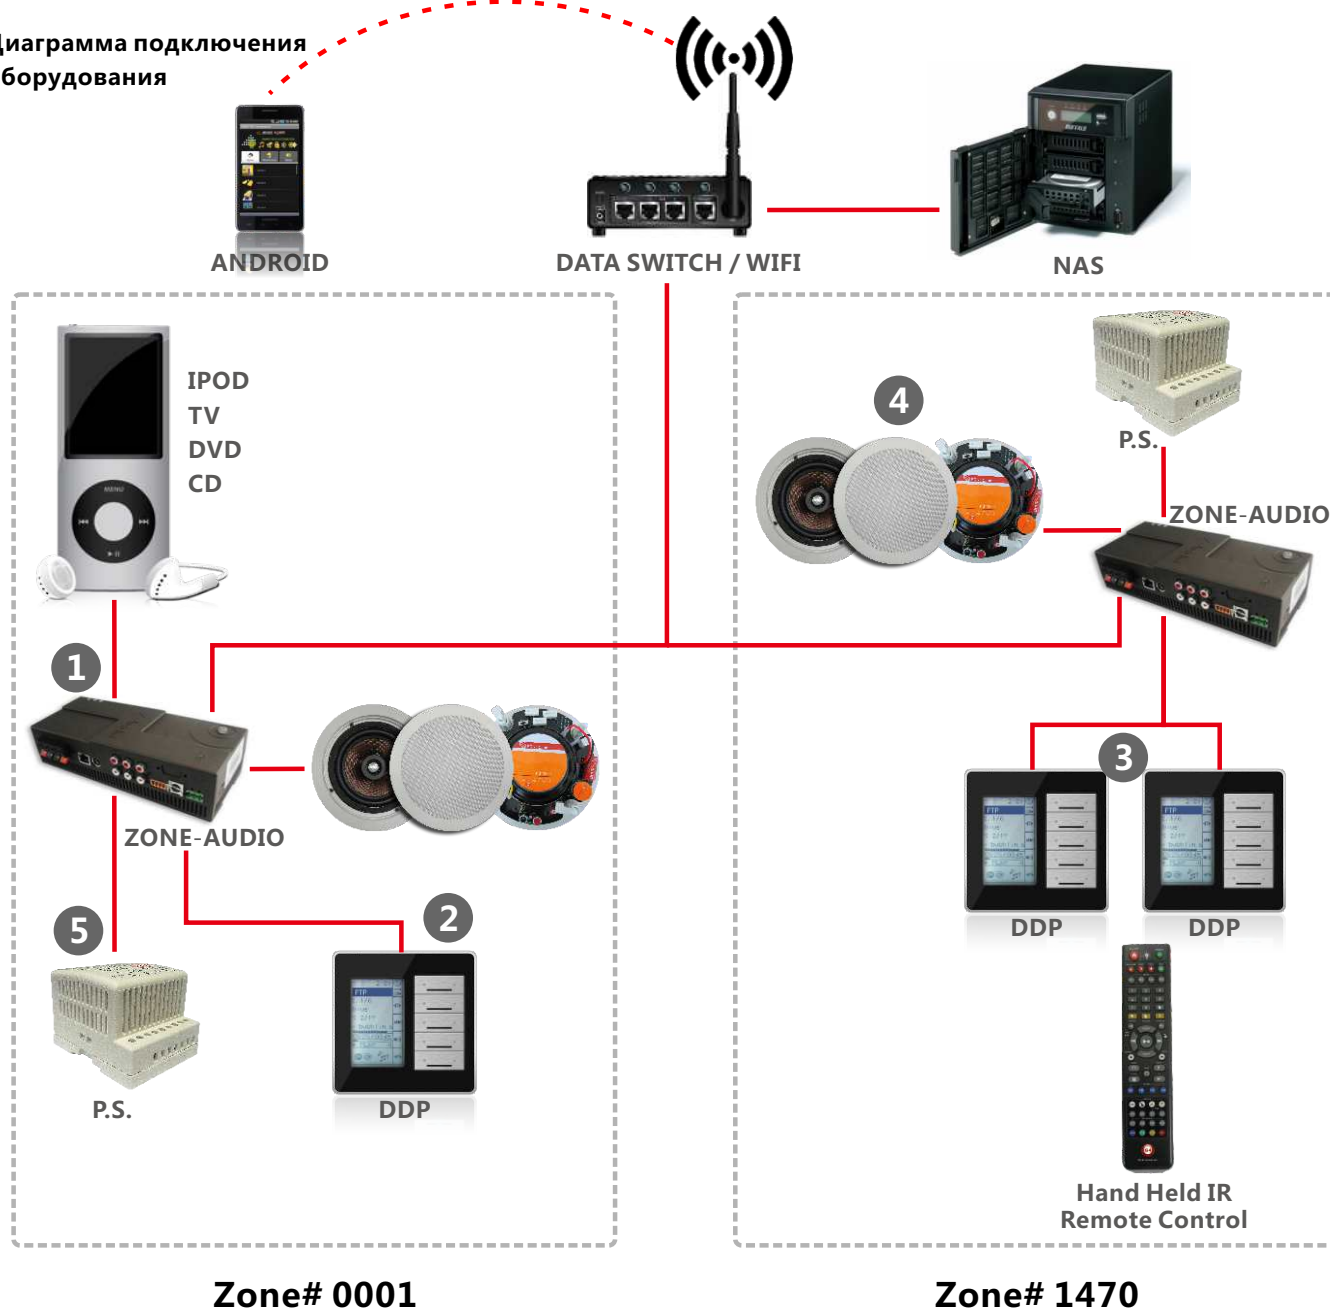

Диаграмма Zone-Audio

Идеи установки

Пример персонального использования (В).

Использование Z-Audio в качестве цифровой системы многозонального распределения аудио: В этом случае несколько устройств Z-Audio могут использоваться по-разному, при этом каждая зона может проигрывать совершенно разную музыку. Также Z-Audio выступает в качестве цифрового аудио привода для NAS или любого другого подсоединенного к сети жесткого диска ПК. Также воспроизводит аудио напрямую с SD карты. Пользователь может выбирать и управлять аудио источниками и композициями, используя панели, ПДУ, ПК или мобильные устройства.

Диаграмма подключения оборудования

Перечень компонентов

1. Zone-Audio привод с картой SD и простым блоком питания: SB-Z-AUDIO2
2. Панель: SB-DDP-EU (Выбор и отображение: Источник, Композиция, Длительность, Жанр, Альбом, Громкость)
3. ПДУ: SB-HHR
4. Resound потолочные динамики: RS-C65P