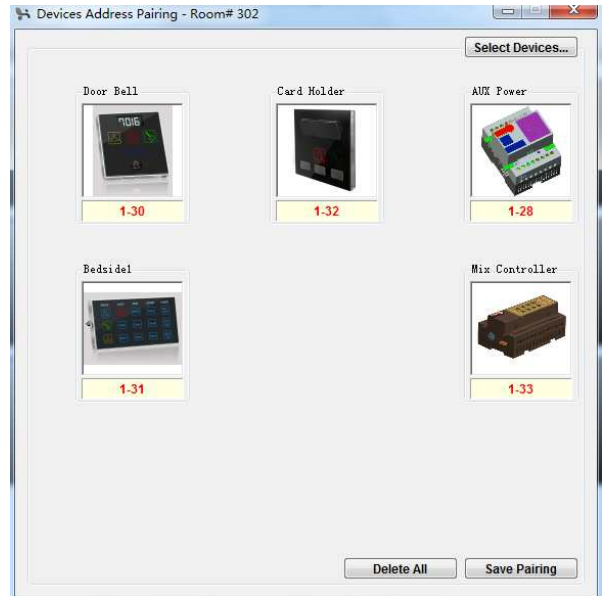

↓ Система Smart отеля

↓ Номер Smart отеля

↓ Дверной звонок Smart отеля

↓ Регистрация в Smart отеле

↓ ПО для гостиничного менеджмента

↓ ПО для для управления гостевыми картами

**Zone-Beast Модуль Контроля на 23 порта (G4)- SB-ZMix23-DN**  
 GTIN (UPC-EAN): 0610696254313