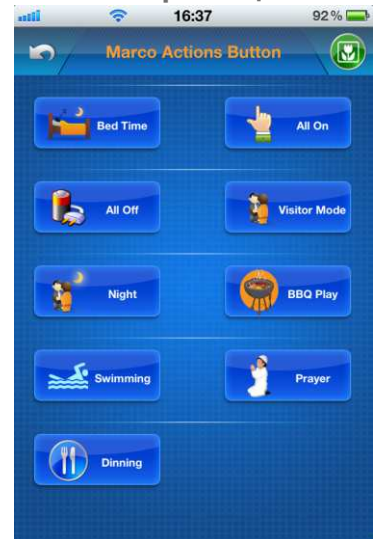

Окна приложения

Шторы

Медиа контроль

Управление музыкой

Управление камерой

управление устройствами

меню макро опций

центральное освещение