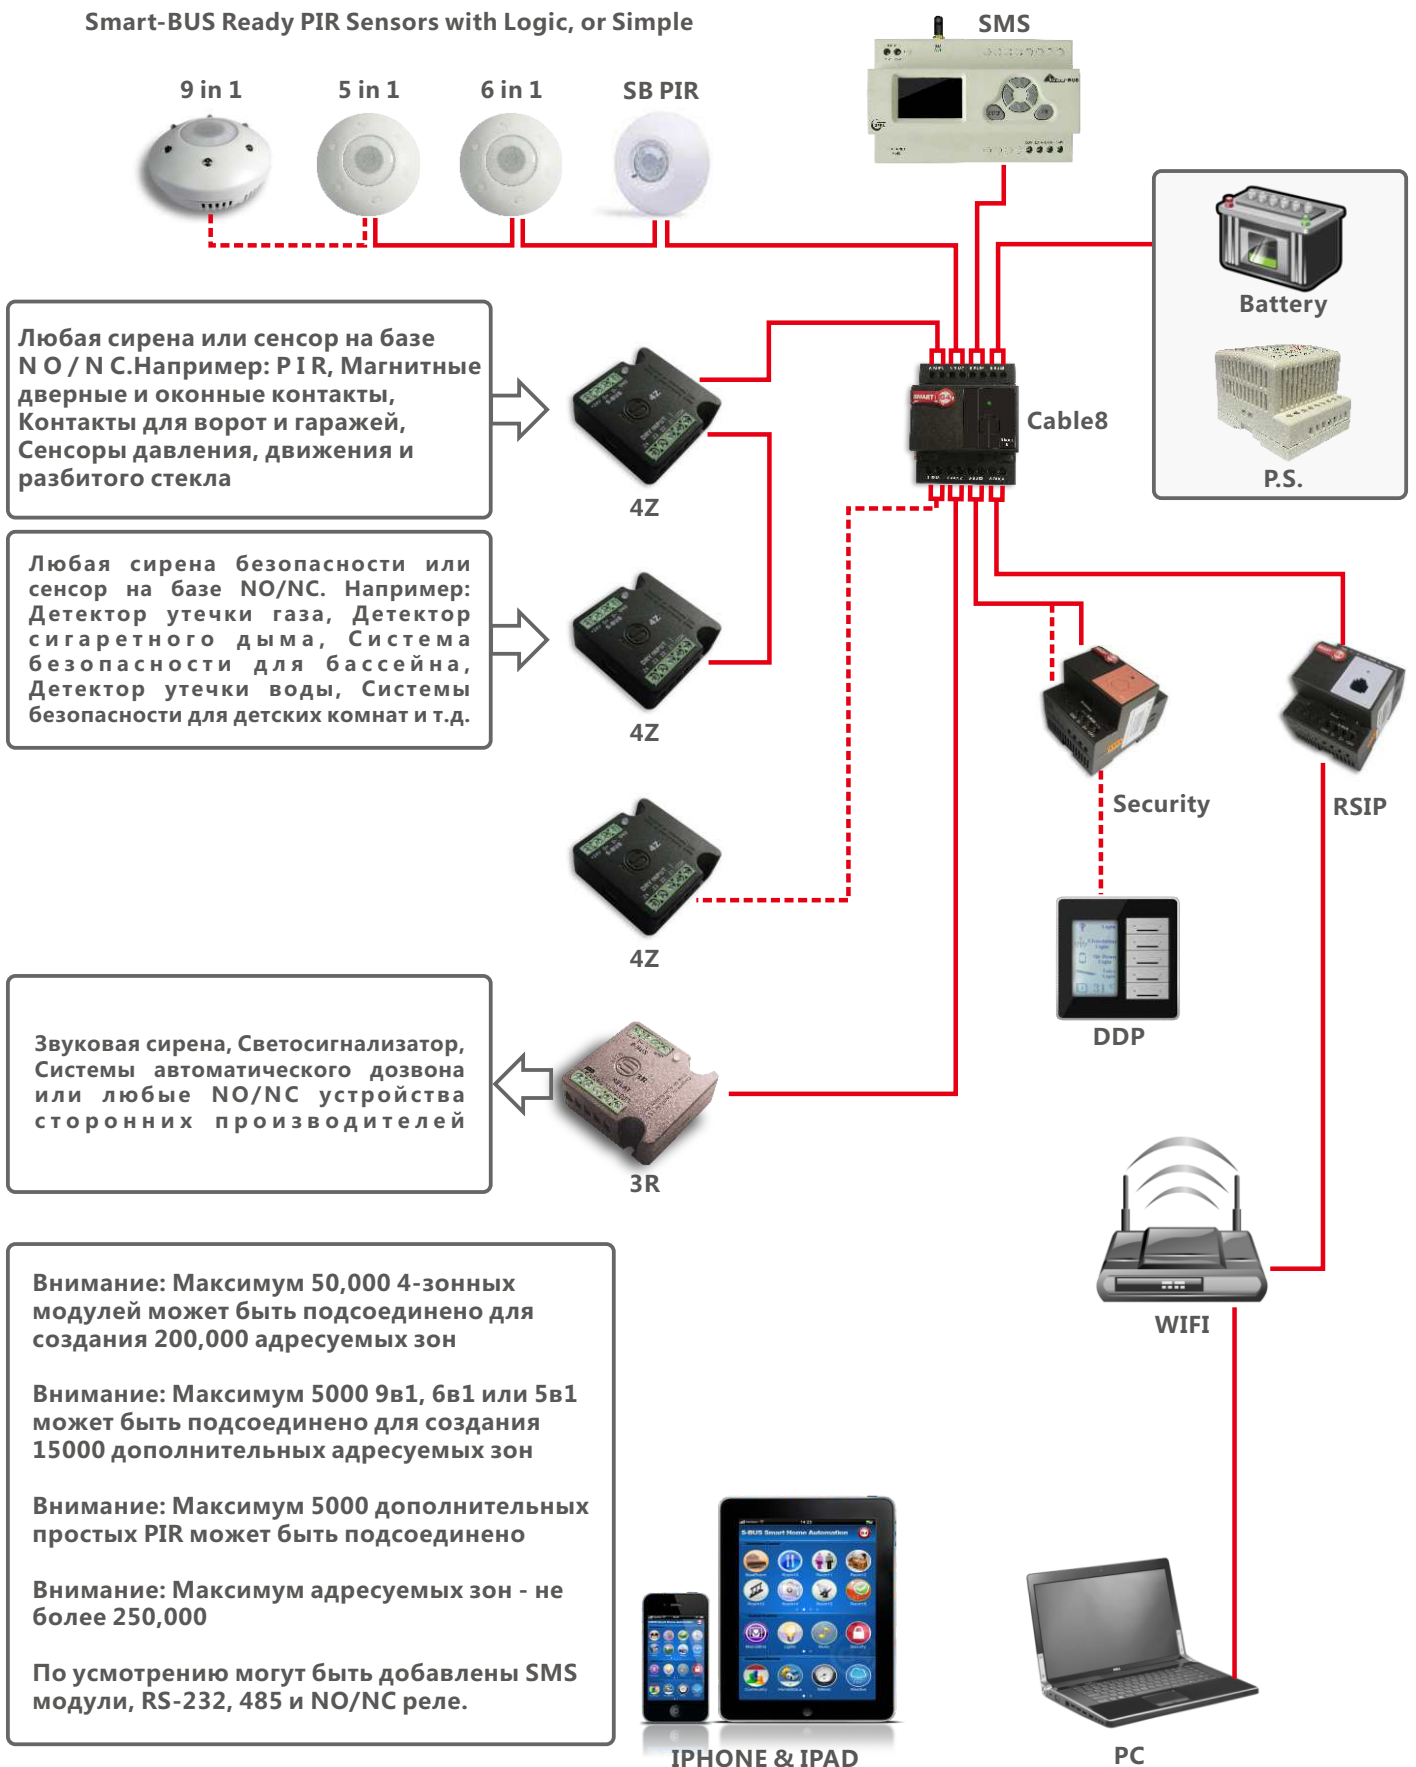

Типичная диаграмма системы безопасности SMART-BUS

Smart-BUS Ready PIR Sensors with Logic, or Simple