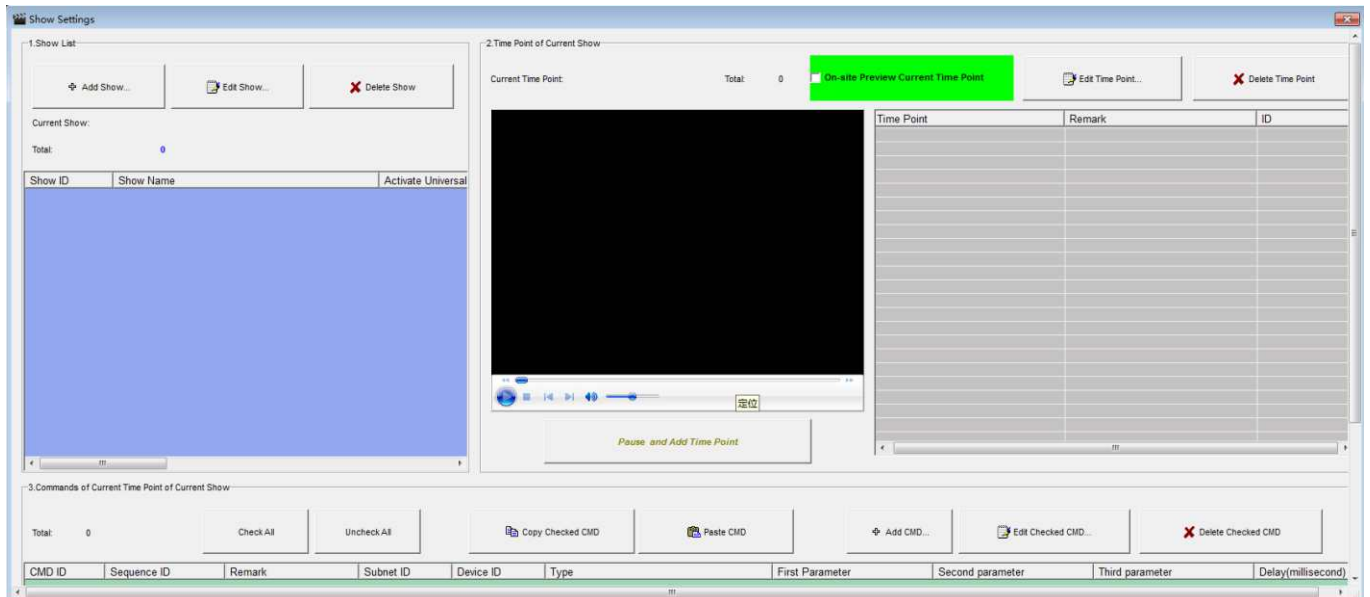

Приложения для Windows

ПО для управления мультимедиа / шоу

Возможность синхронизации и воспроизведения (Освещение, Изображения, Музыка, Видео, PowerPoint, триггеры, любой файл или презентация, Запуск DMX команд, Сцен, Цвета LED, ИК ASCII, и многое другое). Отлично подходит для добавления эффектов, соответствующих презентации, фильму и т.д. (Запись действий и нажатия клавиш с последующим воспроизведением по требованию)