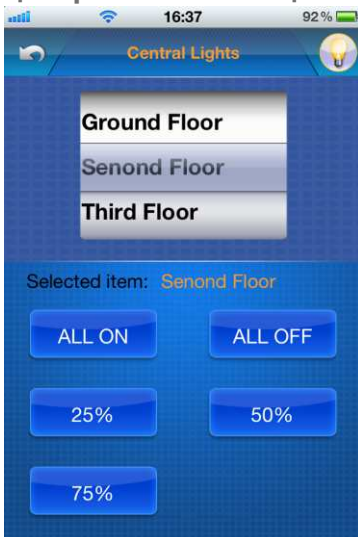

Окна приложения

Шторы

Медиа контроль

Управление музыкой

Управление камерой

управление устройствами

меню макро опций

центральное освещение