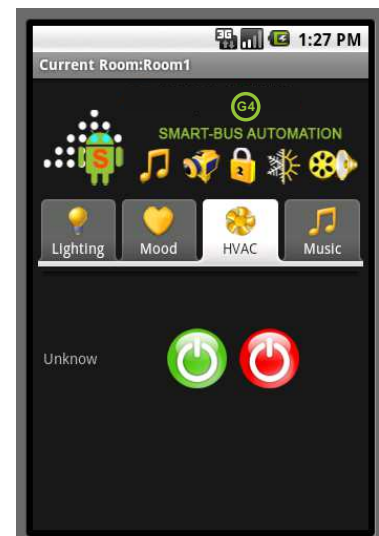

Управление климатом