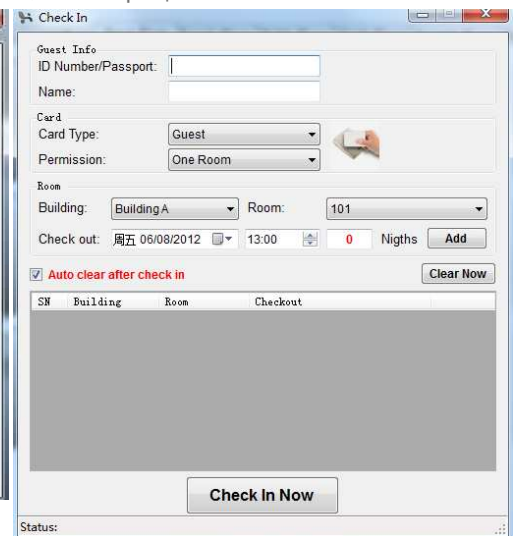

↓ Система Smart отеля

↓ Номер Smart отеля

↓ Дверной звонок Smart отеля

↓ Регистрация в Smart отеле

↓ ПО для гостиничного менеджмента

↓ ПО для для управления гостевыми картами

**Zone-Beast Модуль Контроля на 23 порта (G4)- SB-ZMix23-DN**  
 GTIN (UPC-EAN): 0610696254313