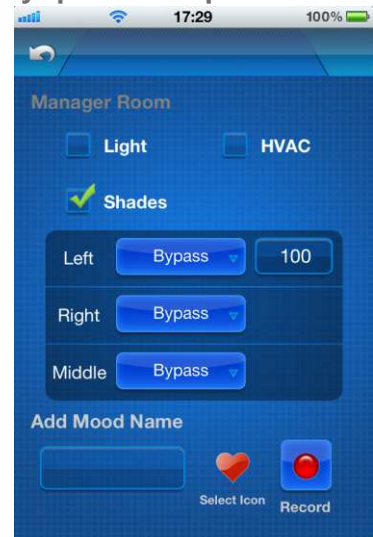

управление режимами