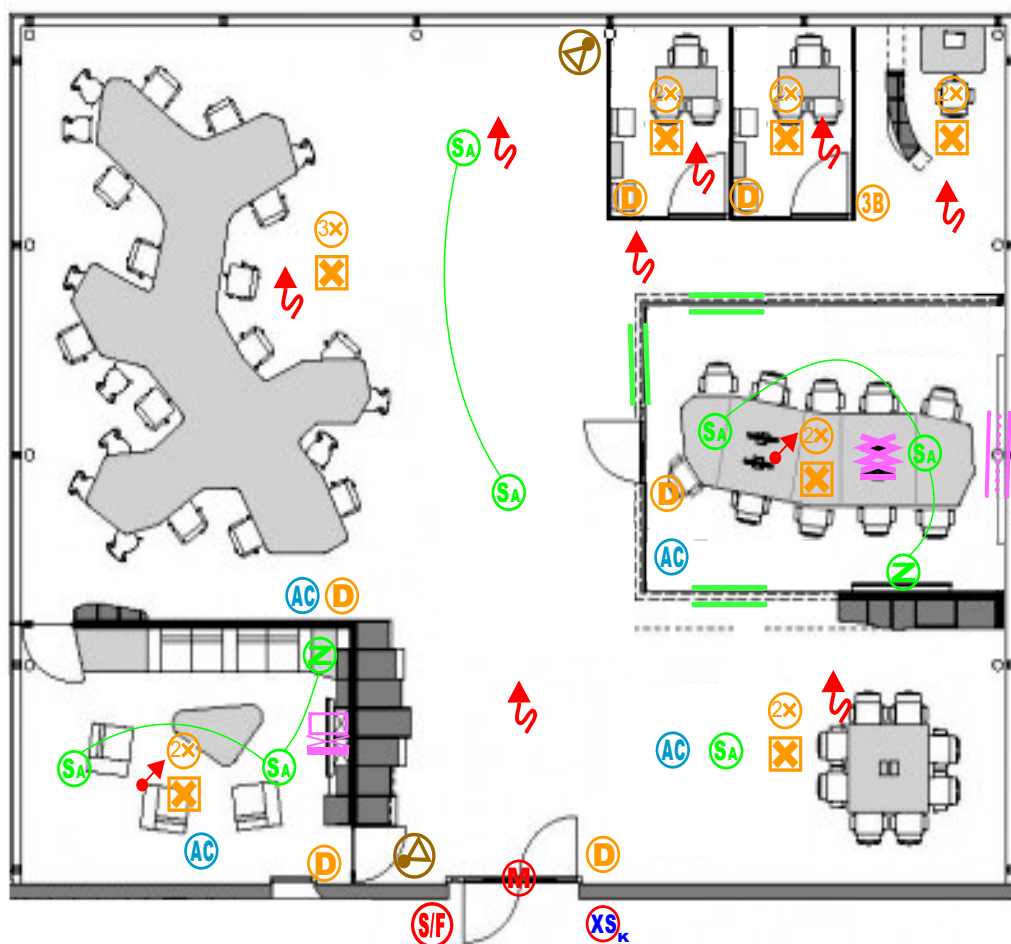

Product	Qty
	4
	3
	2
	8
	1
	3
	4
	6
	3
	1
	1
	1
	1
	2
	1
	1
	1
	1
Total Estimated Cost USD 12,000