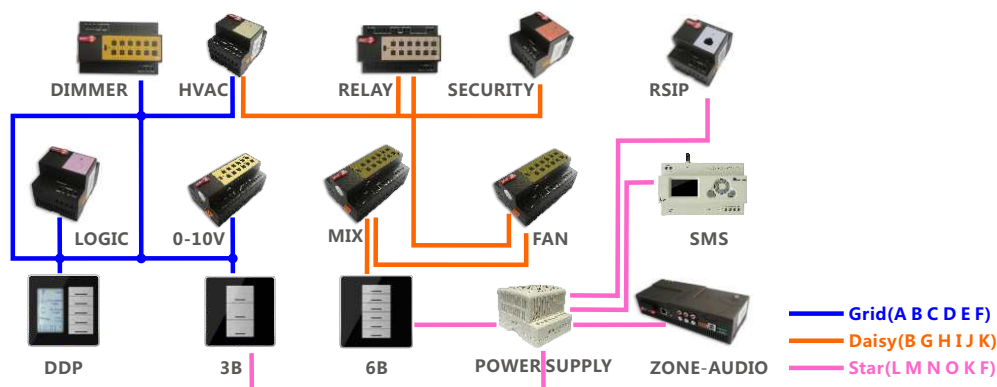

### Минимальная цена

"Умный дом" от 30 000 рублей.  
"Золотая середина" для 7-комнатного дома - 20 000\$

**Smart-BUS G4**

**Диаграммы соединения**

## Волшебство Smart-Bus

Волшебство Smart-BUS – это не только открытый протокол и полностью интегрируемые решения, но и многие другие волшебные особенности:

- Метод, который используется Smart-BUS для соединения разных зон и способность каждой работать самостоятельно
- Простота используемых Smart-BUS материалов и инструментов, которые доступны в любом магазине (В основном Дата-кабели Cat5e, Плоскогубцы и Отвертки)
- Простая топология соединения кабелей, включающая Daisy, Star, Grid, Close и Open Loop. (Никакие другие системы автоматизации кроме Smart-BUS на сегодняшний день не способны предложить это).
- Smart-BUS может работать с более чем 60,000 устройствами в сети и 1,260,000 2-сторонне контролируемые портами и каналами
- Smart-BUS не только волшебная, но и очень прочная и надежная система, имеющая несколько уровней защиты:
  - От колебаний силы тока
  - Обратной полярности
  - Перегрузки
  - Перегрева
  - Короткого замыкания
  - Перепадов напряжения

Уже многие наши дилеры оценили, насколько удобно собирать щиты используя волшебную систему **быстрого подключения устройств**. До 30% экономия времени при сборке больших щитов!

**G4 Smart Bus** поддерживает подключение устройств по **свободной топологии**: звезда, шина, дерево и т.д. За счёт этого можно экономить на кабеле и усилиях по его монтажу.