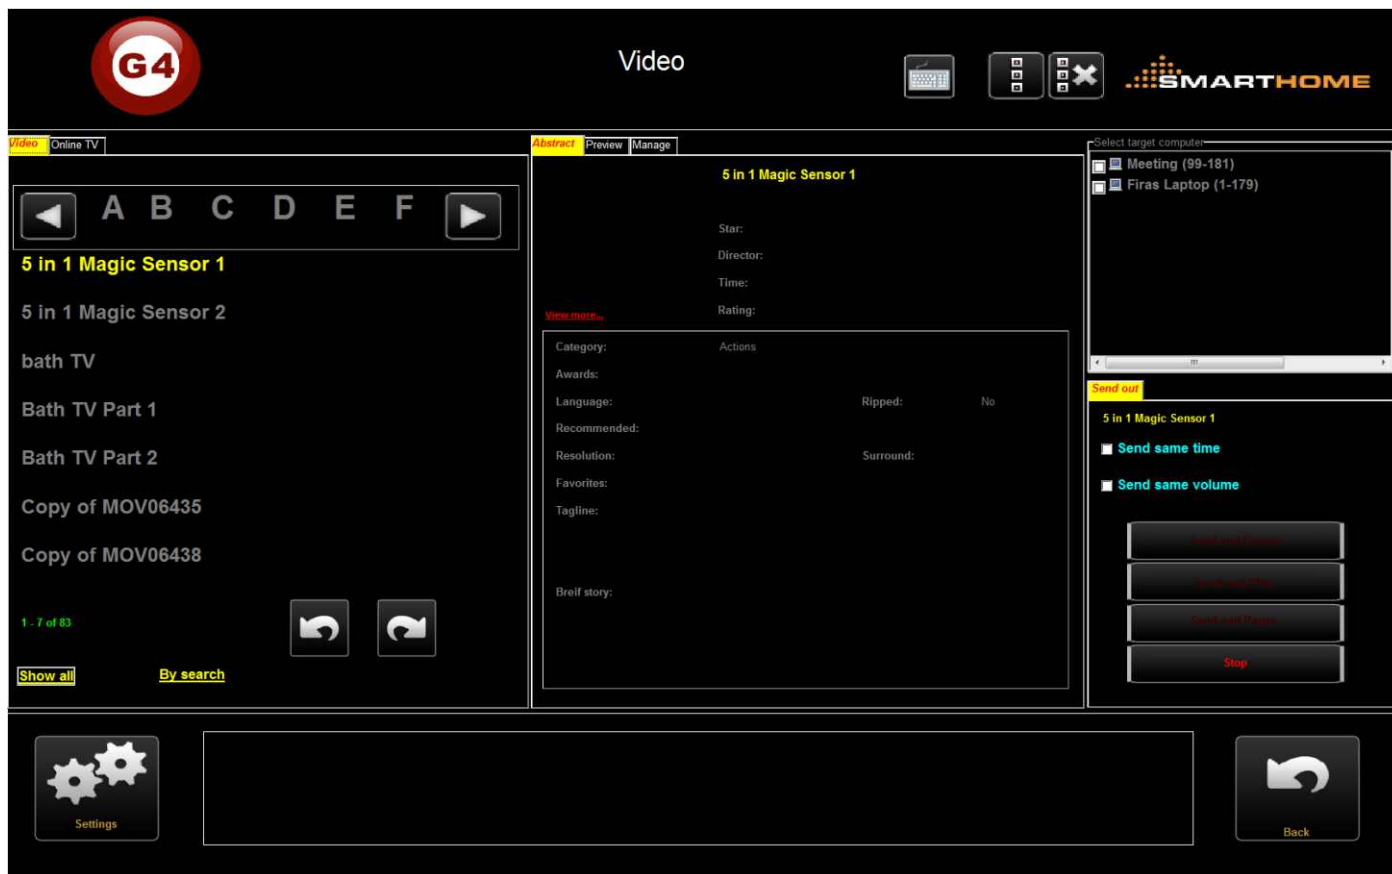

Приложения для Windows

Проигрывание видео

ПО для проигрывания плейлистов и создания напоминаний. Создание плейлистов с любого компьютера, подключенного к Интернету.