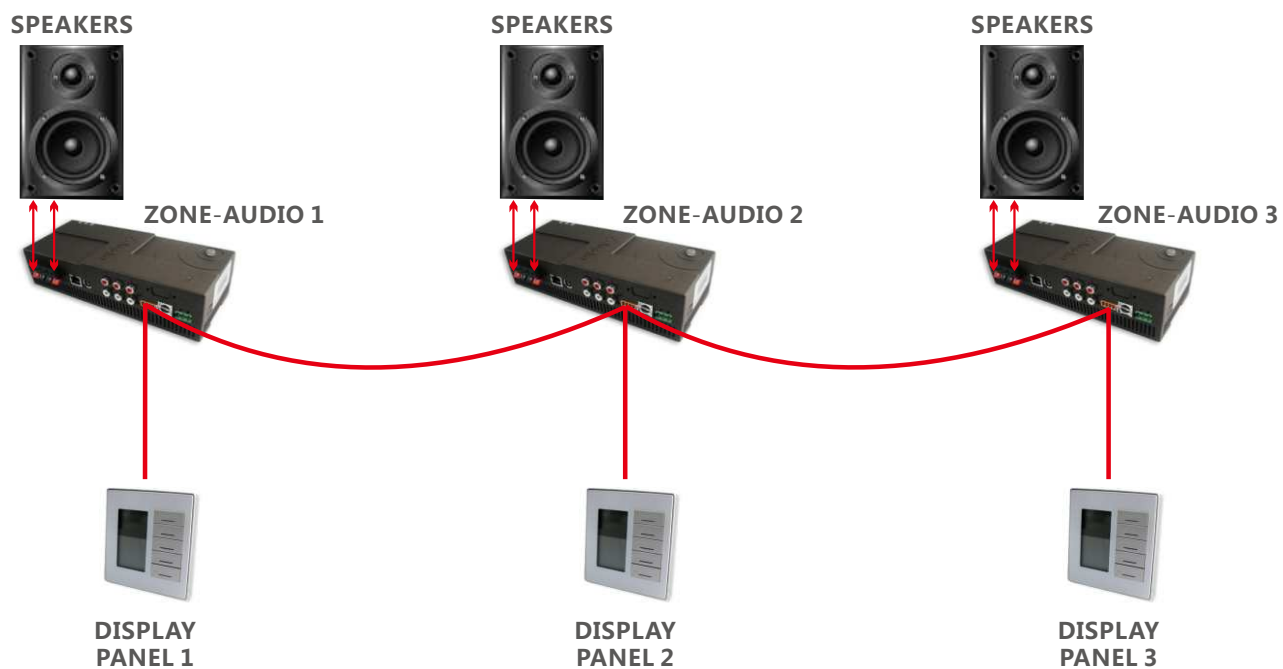

Диаграмма Zone-Audio BUS Connection

CABLES	
	LAN
	S-BUS
	A/V