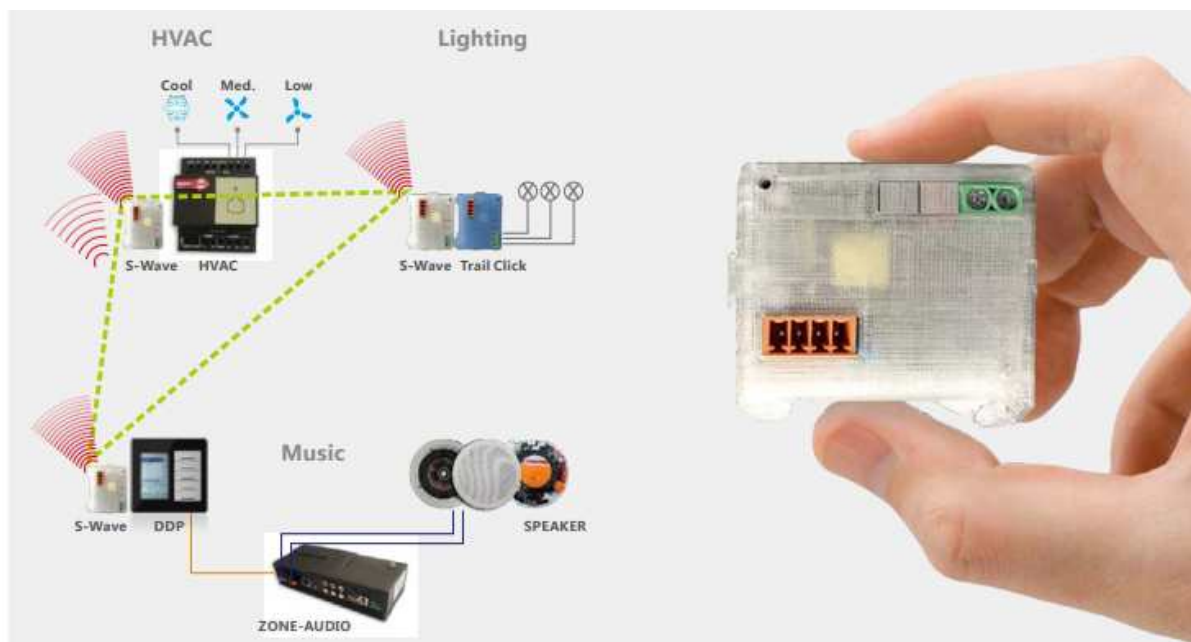

Умный дом без проводов с S- WAVE

Представляем вам новую **беспроводную технологию** - S - Wave.

В стандартном TrailClick корпусе располагается беспроводной адаптер. Через стандартный коннектор (по уже привычной схеме быстрого подключения устройств) подключаем этот адаптер к любому устройству G4 Smart- BUS - и мы получаем беспроводное решение "умного дома"! Теперь, с помощью этого адаптера, ВСЯ наша линейка оборудования может работать в беспроводном режиме, предоставляя полнофункциональный "умный дом" для всех! ЭТО ПРОРЫВ! Технологии S-WAVE + TrailClick взорвут рынок домашней автоматизации!