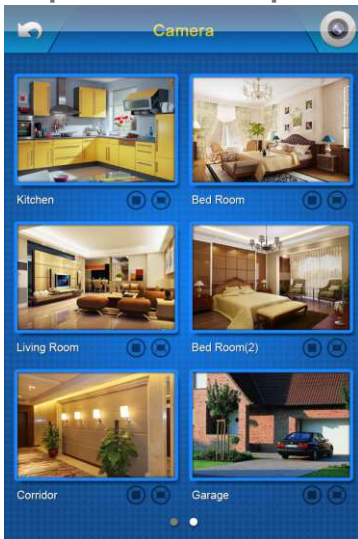

Окна приложения

Шторы

Медиа контроль

Управление музыкой

Управление камерой

управление устройствами

меню макро опций

центральное освещение