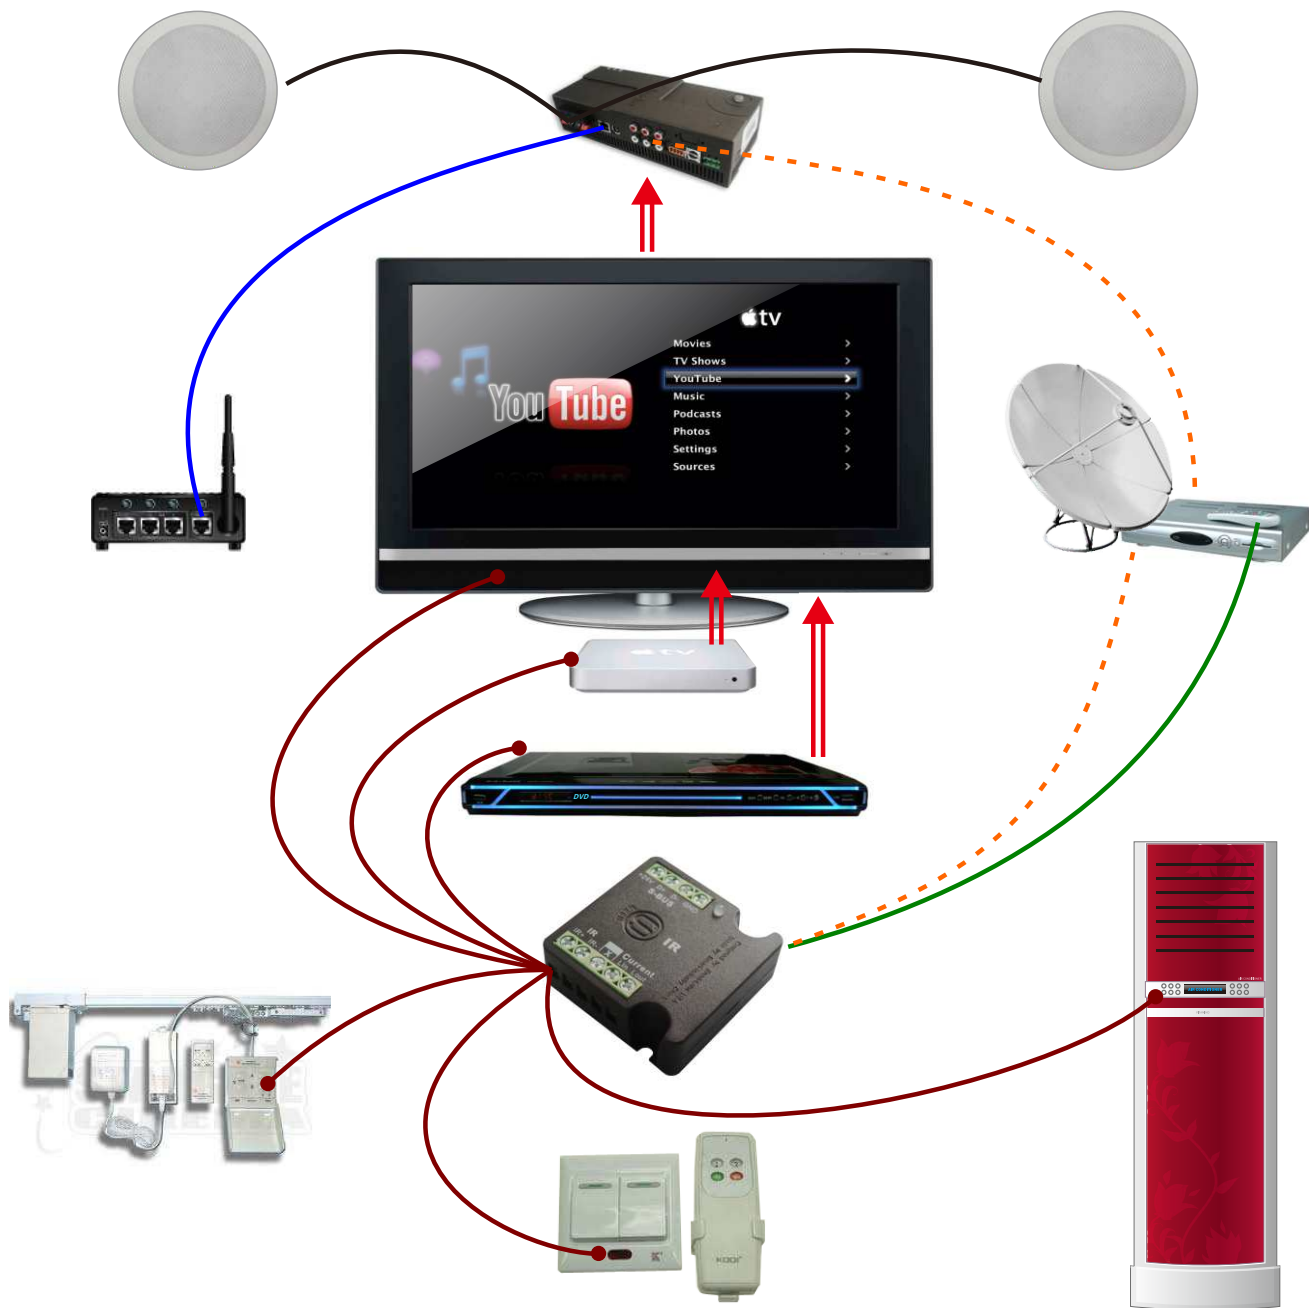

Медиа и ИК контроль с использованием IR-Macro S-Bus

Аудио контроль:
Источники: TV, Аух, SD, FTP,
FM радио, Sat радио, AV приемник
Управление медиа источниками:
Антенна RF
Set Top Composite AV
Apple TV HDMI1
DVD HDMI2
VGA

Макрос, каждый ИК – 50 кодов

1. Welcome Приветствие
2. Watch TV Просмотр ТВ
3. Watch Movie Просмотр фильма
4. Watch DVD Просмотр DVD
5. Listen to Music Прослушивание музыки
6. Listen To radio Прослушивание радио
7. Relax Релаксация
8. Close All media Закрыть все медиа
9. Goodbye До свидания
10. Other Другие

- + Curtain Control Контроль штор
- + AC temp/fan Control Контроль температуры/вентиляторов
- + Lights Control Контроль освещения
- + DVD control DVD Контроль
- + TV Control Контроль ТВ
- + Set Top Box Control Контроль Set Top Box
- + Channel Grouping Группировка каналов
- + Apple TV Control Контроль Apple TV