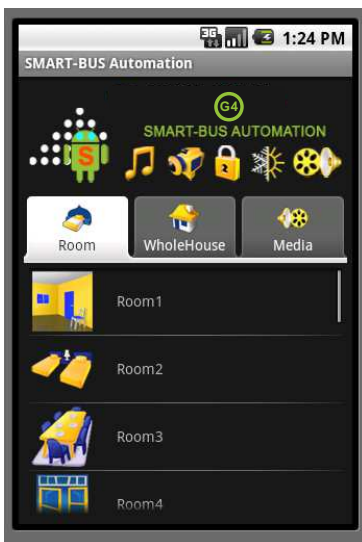

Окна приложения

Основное меню